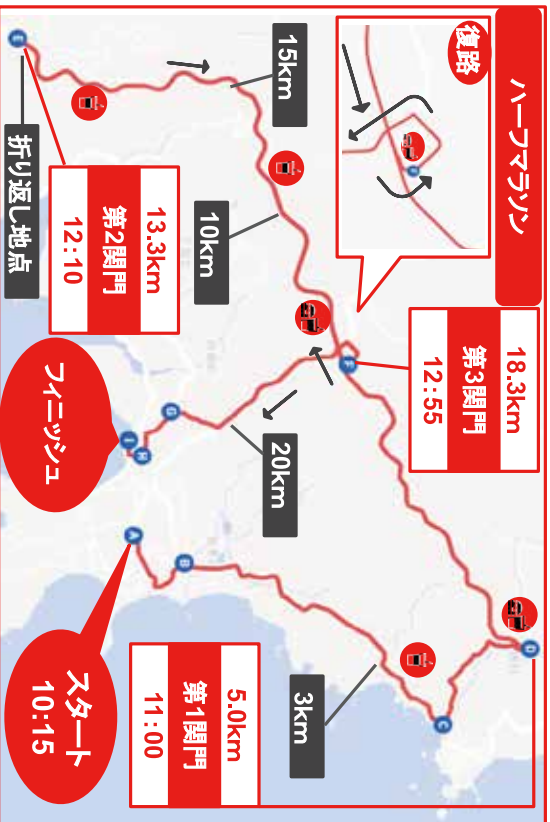

第5回 石神さんマラソン

交通規制のお知らせとご協力をお願い

※規制中は、現地の係員及び警察官の指示に従ってください。

2020年 弘道小学校前
スタート
2月2日 午前**10時**

2020年 2/2(日)
交通規制時間

10:00~
13:15(予定)

	10:00	10:30	11:00	12:00	13:00
パールロード(的矢~国崎)	[Green bar] (~12:55)				
相差町内及びバイパス	[Red bar] (~11:20)				
千鳥ヶ浜~国崎パールロード入口	[Blue bar] (~11:05)				
畔蛸町内~千賀・堅子	[Purple bar] (~13:15)				
相坂峠~フィニッシュ(畔蛸漁港)	[Yellow bar] (~13:15)				

※また、長岡屋石油~旧相差保育所~フィニッシュ 10:50~11:30交通規制します。

千鳥ヶ浜~
国崎パールロード入口
10:00~11:05

パールロード
(的矢~国崎)
10:00~12:55

畔蛸町内~
千賀・堅子
10:00~13:15

相差町内
及びバイパス
10:00~11:20

コースマップ 2/2(目)

第5回

石神さんマラソン

スタート:弘道小学校前 コイニツシュ:畔蛸漁港

スタート時刻

10kmマラソン 10:15

10kmマラソン 10:25

5kmマラソン 10:45

2.5kmマラソン 11:00

全国各地から大勢のランナーが参加します。皆様の温かいご声援をお願いします。