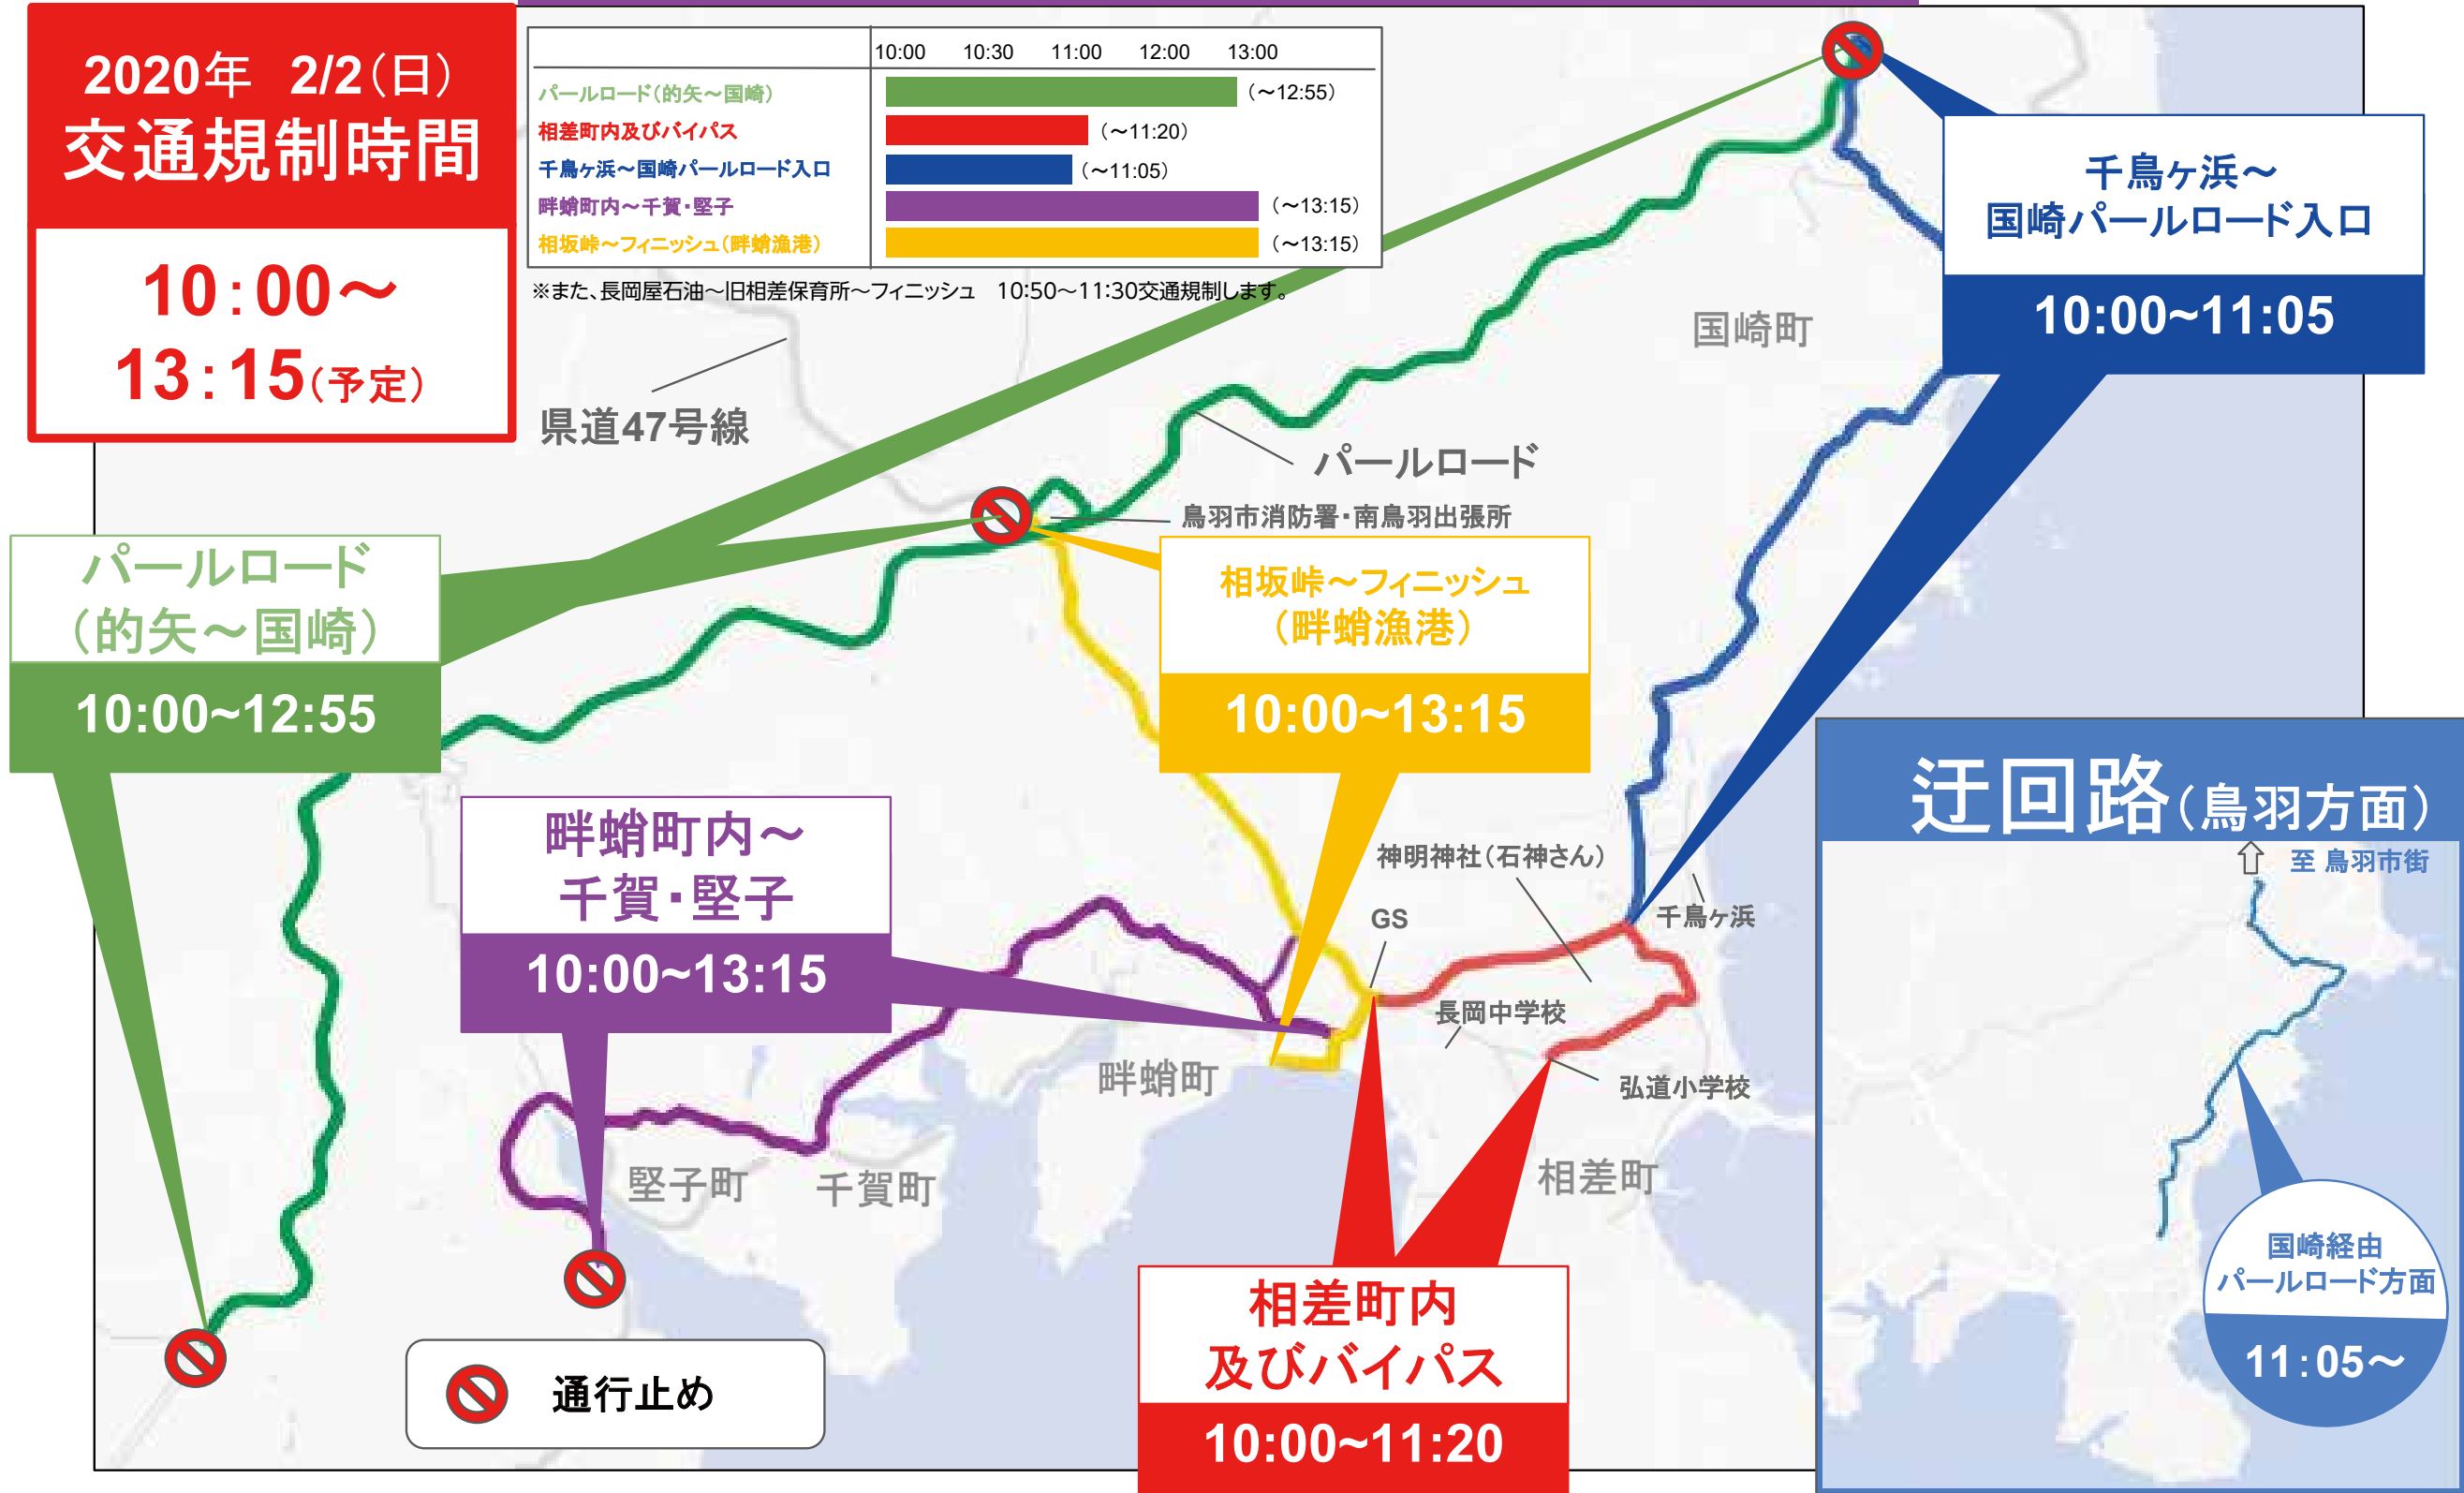

第5回 石神さんマラソン

交通規制のお知らせとご協力をお願い

※規制中は、現地の係員及び警察官の指示に従ってください。

2020年 弘道小学校前
スタート
2月2日 午前**10時**

2020年 2/2(日)
交通規制時間

10:00~
13:15(予定)

	10:00	10:30	11:00	12:00	13:00
パールロード(的矢~国崎)	[Green bar] (~12:55)				
相差町内及びバイパス	[Red bar] (~11:20)				
千鳥ヶ浜~国崎パールロード入口	[Blue bar] (~11:05)				
畔蛸町内~千賀・堅子	[Purple bar] (~13:15)				
相坂峠~フィニッシュ(畔蛸漁港)	[Yellow bar] (~13:15)				

※また、長岡屋石油~旧相差保育所~フィニッシュ 10:50~11:30交通規制します。

千鳥ヶ浜~
国崎パールロード入口
10:00~11:05

パールロード
(的矢~国崎)
10:00~12:55

畔蛸町内~
千賀・堅子
10:00~13:15

相差町内
及びバイパス
10:00~11:20

コースマップ 2/2(目)

第5回

石神さんマラソン

スタート:弘道小学校前 コイニツシュ:畔蛸漁港

スタート時刻

10kmマラソン 10:15

10kmマラソン 10:25

5kmマラソン 10:45

2.5kmマラソン 11:00

全国各地から大勢のランナーが参加します。皆様の温かいご声援をお願いします。