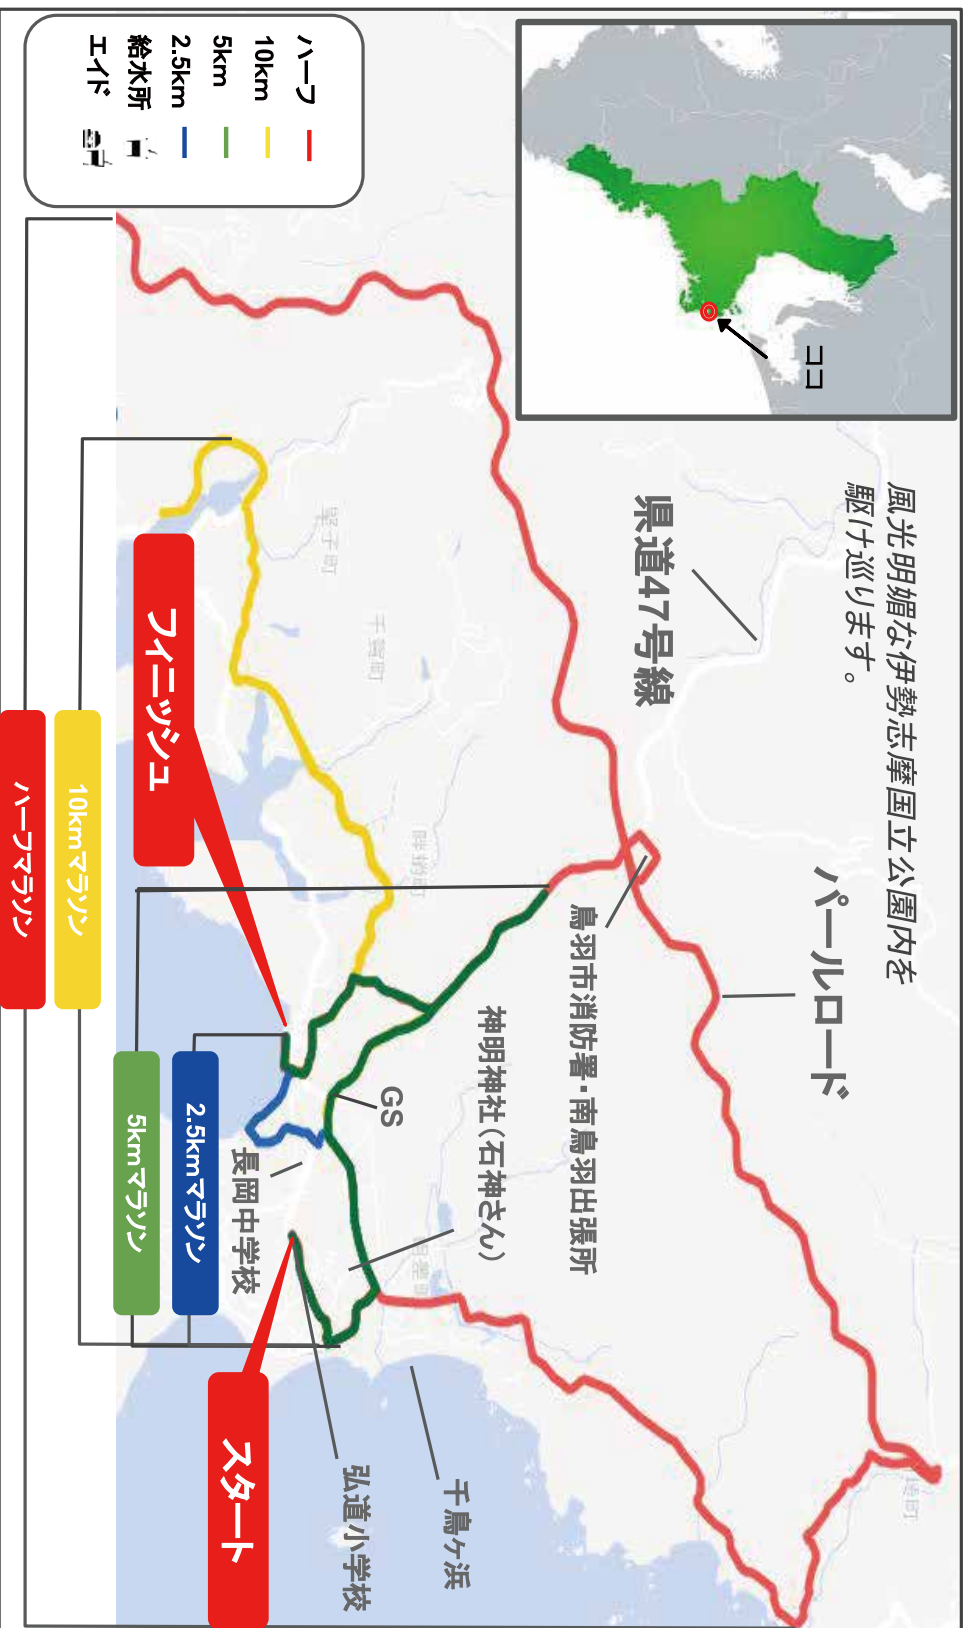

第5回 石神さんマラソン

交通規制のお知らせとご協力をお願い

※規制中は、現地の係員及び警察官の指示に従ってください。

2020年 弘道小学校前
スタート
2月2日 午前**10時**

2020年 2/2(日)
交通規制時間

10:00~
13:15(予定)

	10:00	10:30	11:00	12:00	13:00
パールロード(的矢~国崎)	[Green bar] (~12:55)				
相差町内及びバイパス	[Red bar] (~11:20)				
千鳥ヶ浜~国崎パールロード入口	[Blue bar] (~11:05)				
畔蛸町内~千賀・堅子	[Purple bar] (~13:15)				
相坂峠~フィニッシュ(畔蛸漁港)	[Yellow bar] (~13:15)				

※また、長岡屋石油~旧相差保育所~フィニッシュ 10:50~11:30交通規制します。

千鳥ヶ浜~
国崎パールロード入口
10:00~11:05

パールロード
(的矢~国崎)
10:00~12:55

畔蛸町内~
千賀・堅子
10:00~13:15

相差町内
及びバイパス
10:00~11:20

コースマップ 2/2(目)

第5回

石神さんマラソン

スタート:弘道小学校前 コイニツシュ:畔蛸漁港

スタート時刻

10kmマラソン 10:15

10kmマラソン 10:25

5kmマラソン 10:45

2.5kmマラソン 11:00

全国各地から大勢のランナーが参加します。皆様の温かいご声援をお願いします。